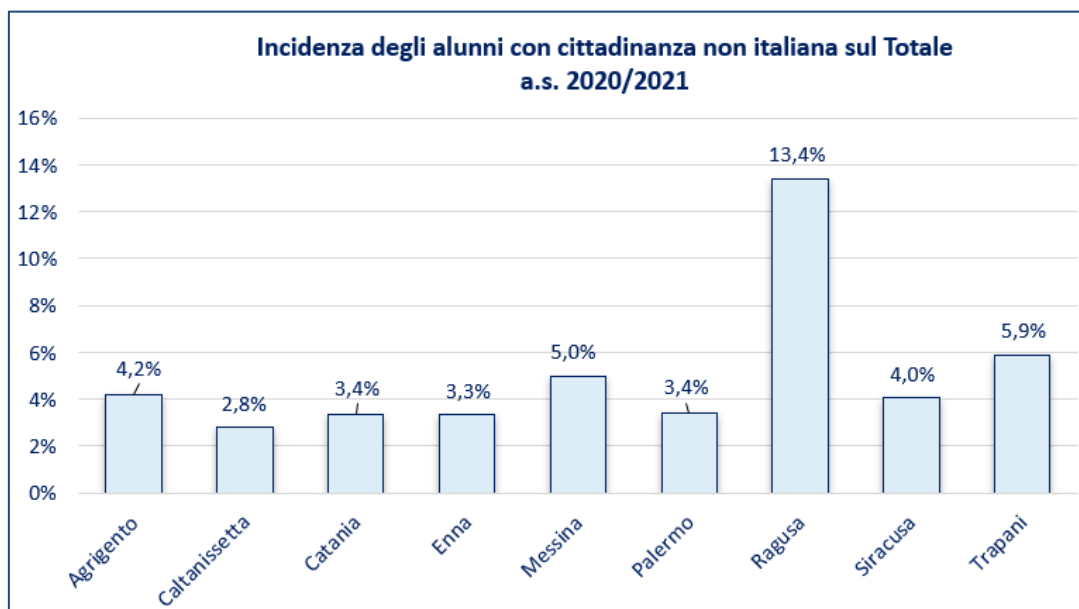

Ministero dell'Istruzione

Ufficio Scolastico Regionale per la Sicilia
Direzione Generale

2 Alunni con cittadinanza non italiana per ordine scuola

Provincia	Alunni con cittadinanza non italiana INFANZIA	Alunni con cittadinanza non italiana PRIMARIA	Alunni con cittadinanza non italiana I GRADO	Alunni con cittadinanza non italiana II GRADO
Agrigento	307	700	996	543
Caltanissetta	152	287	400	246
Catania	581	1.435	2.130	1.332
Enna	59	119	384	158
Messina	535	1.081	1.271	1.062
Palermo	613	1.562	2.077	1.706
Ragusa	1.114	1.971	2.034	1.241
Siracusa	344	600	829	522
Trapani	474	742	1.487	842
Sicilia	4.179	8.497	11.608	7.652

FONTE: Sistema Informativo Dell'Istruzione - Anagrafe Alunni

Dati aggiornati al 15 marzo 2021