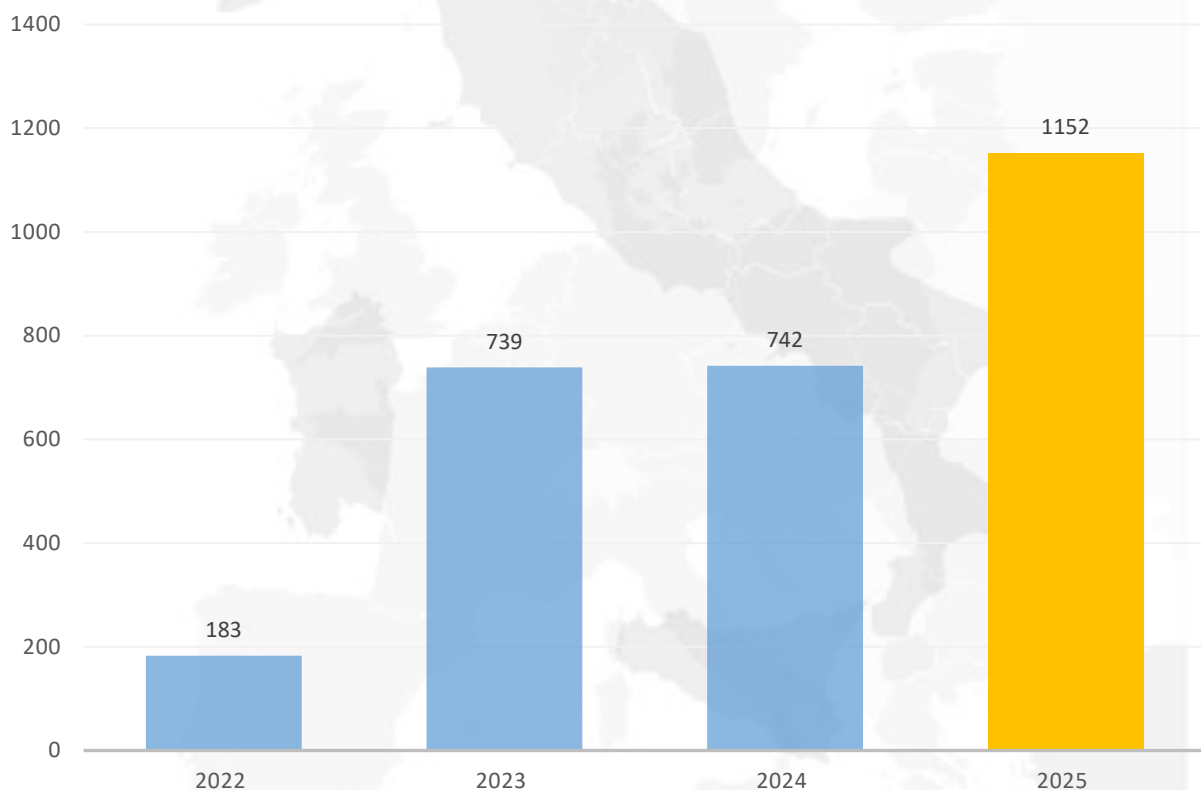

eTwinning in Italia

Dati **Sicilia** 2025

Nuovi utenti della regione registrati a eTwinning per anno
(2022-2025)

Unità nazionale eTwinning Italia - etwinning.it

Agenzia nazionale Erasmus+ INDIRE - erasmusplus.it

eTwinning in Italia

Dati **Sicilia** 2025

Nuovi progetti registrati con almeno un membro della regione,
per anno
(2022-2025)

eTwinning in Italia

Dati **Sicilia** 2025

Nuovi utenti della regione registrati a eTwinning e attivi in progetti
(2025)