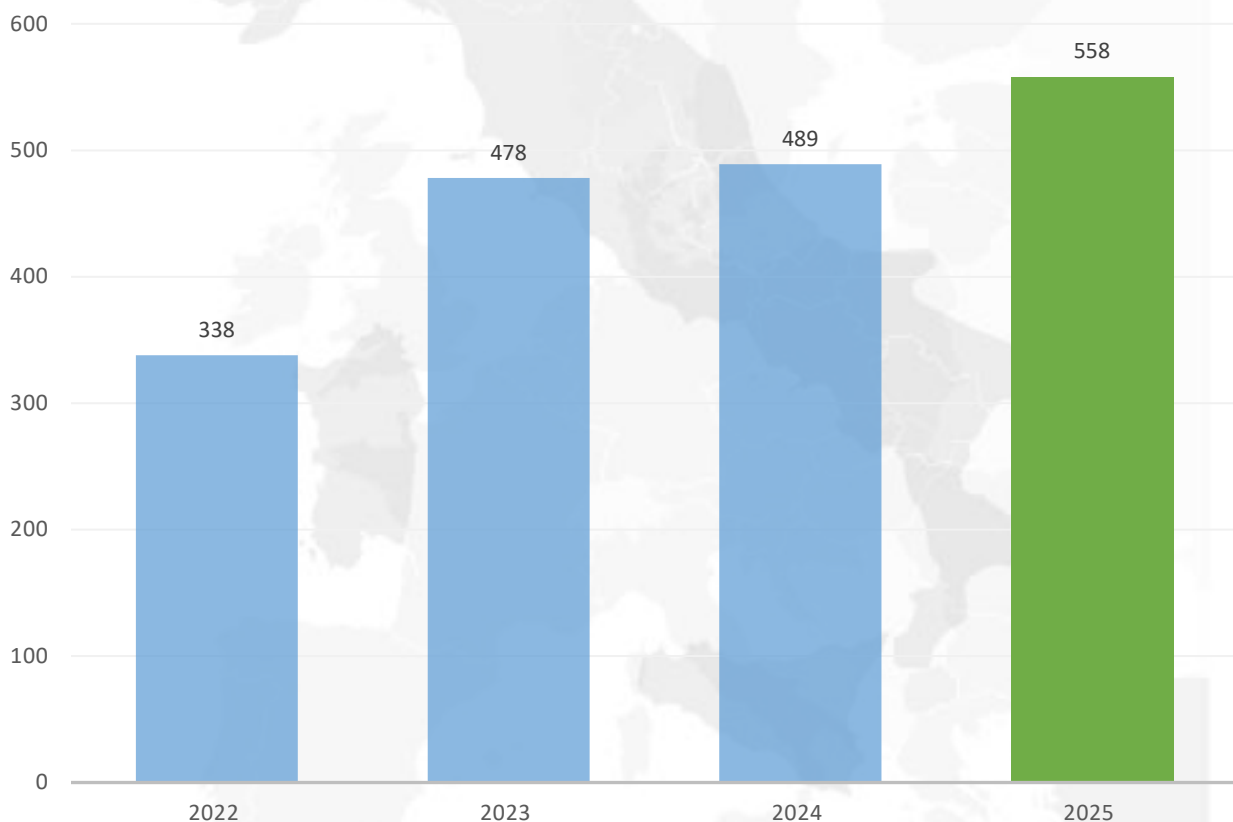

eTwinning in Italia

Dati **Sicilia** 2025

Nuovi utenti della regione registrati a eTwinning per anno
(2022-2025)

Unità nazionale eTwinning Italia - etwinning.it

Agenzia nazionale Erasmus+ INDIRE - erasmusplus.it

eTwinning in Italia

Dati **Sicilia** 2025

Nuovi progetti registrati con almeno un membro della regione,
per anno
(2022-2025)

eTwinning in Italia

Dati **Sicilia** 2025

Nuovi utenti della regione registrati a eTwinning e attivi in progetti
(2025)