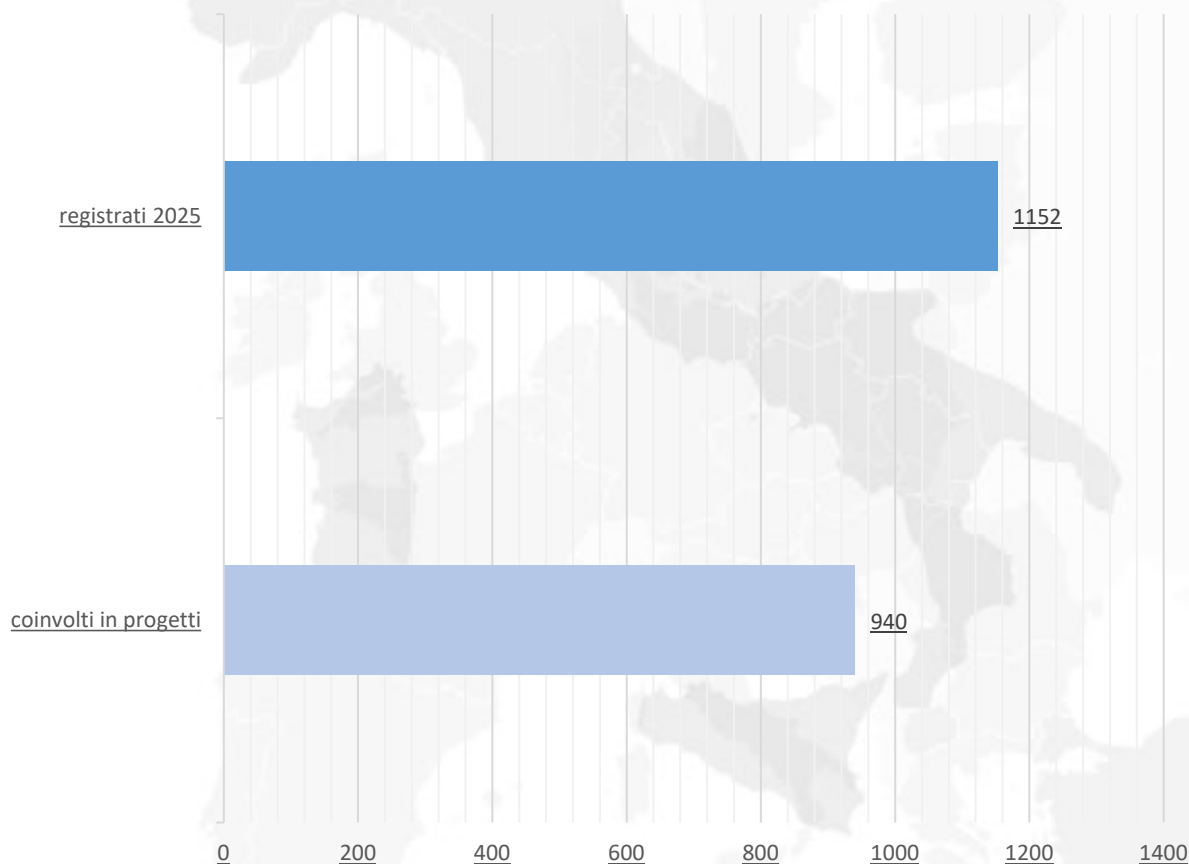

eTwinning in Italia

Dati **Sicilia** 2025

Nuovi utenti della regione registrati a eTwinning per anno
(2022-2025)

Unità nazionale eTwinning Italia - etwinning.it

Agenzia nazionale Erasmus+ INDIRE - erasmusplus.it

eTwinning in Italia

Dati **Sicilia** 2025

Nuovi progetti registrati con almeno un membro della regione,
per anno
(2022-2025)

eTwinning in Italia

Dati **Sicilia** 2025

Nuovi utenti della regione registrati a eTwinning e attivi in progetti
(2025)